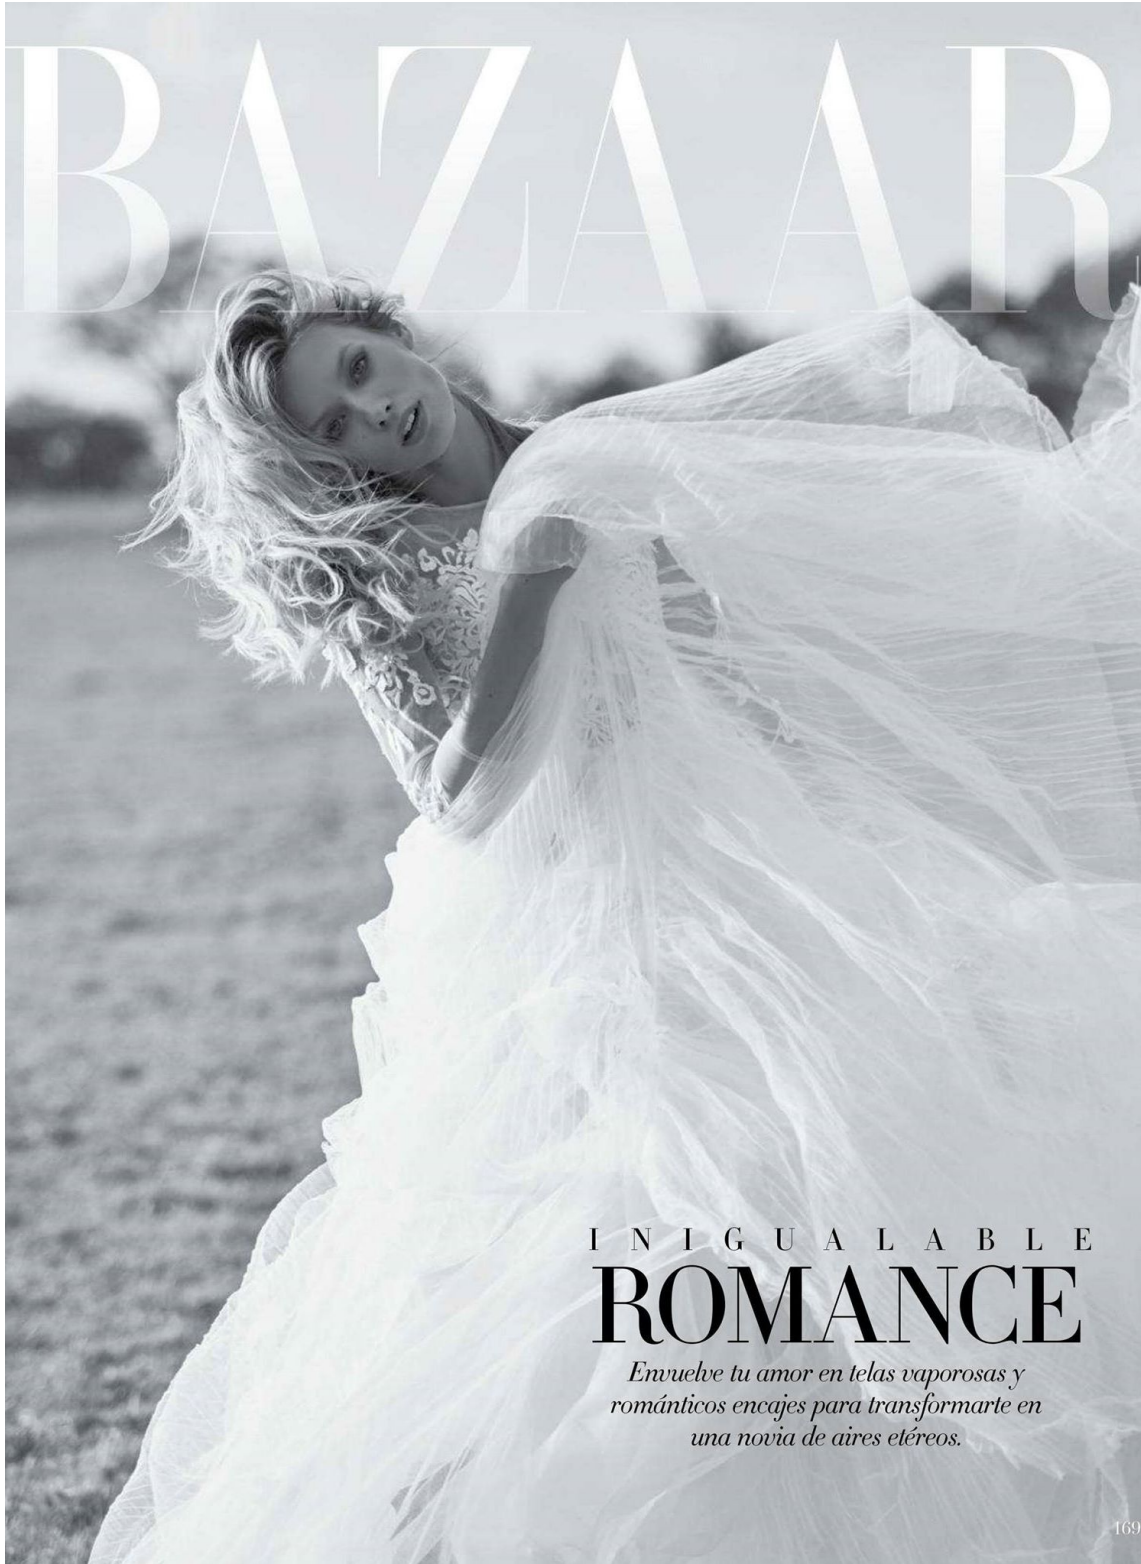

TEREZA HOLANOVA

height 5'10.5 · bust 33.5" · cup B · waist 23" · hips 35" · dress 36 EU/6 US/8 UK
shoes size 38 EU/7 US/5 UK · hair dark blonde · eyes blue